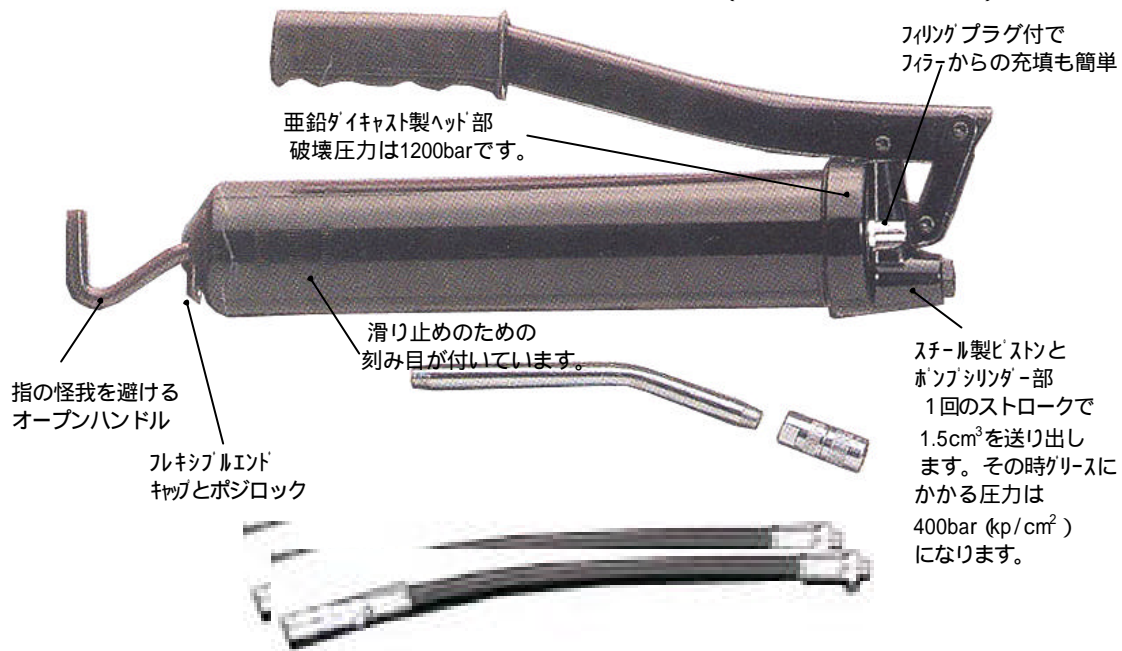

EA991CB (グリースポンプ)

仕様

- ・容量...500cc
- ・材質...スチール
- ・ハンドルのストロークにより、適量のグリースが吐出できるため、ロスがありません。
- ・エア抜きも簡単にできます。
- ・作動を調節できる。

- ・重量...1.9kg
- ・本体チューブ壁厚 1.0mm
- ・ピストン軸径 8mm
- ・フライングニップルあり
- ・ノズル取付ネジサイズ M10X1.0
- ・付属ノズル スチール製 175mm
フレキシブル 300mm
(グリスニップル用アダプター付)