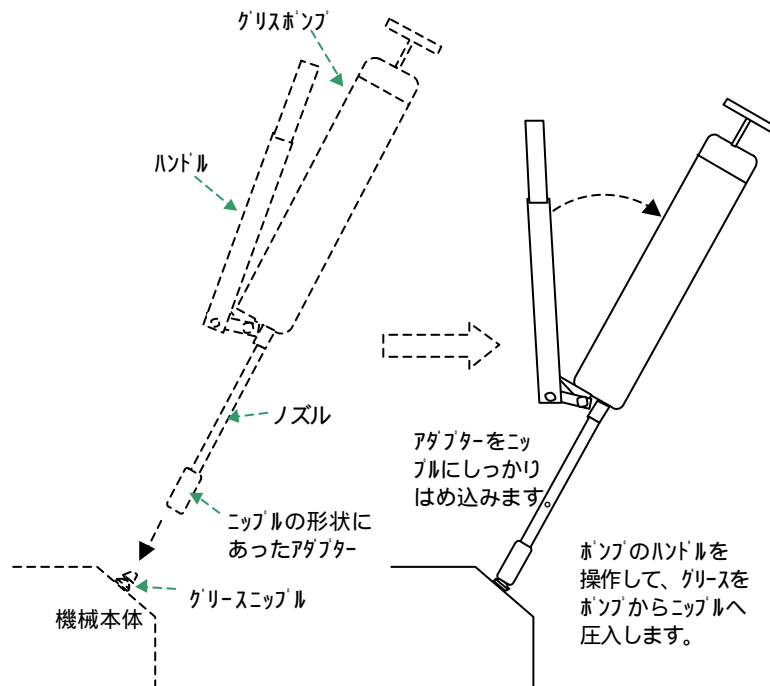

EA991CB (グリースポンプ)

仕様

- ・容量...500cc
- ・材質...スチール
- ・ハンドルのストロークにより、適量のグリースが吐出できるため、ロスがありません。
- ・エア抜きも簡単にできます。
- ・作動を調節できる。

- ・重量...1.9kg
- ・本体チューブ壁厚 1.0mm
- ・ピストン軸径 8mm
- ・フライングニップルあり
- ・ノズル取付ネジサイズ M10X1.0
- ・付属ノズル スチール製 175mm
フレキシブル 300mm
(グリスニップル用アダプター付)

寸法図

(単位 mm)