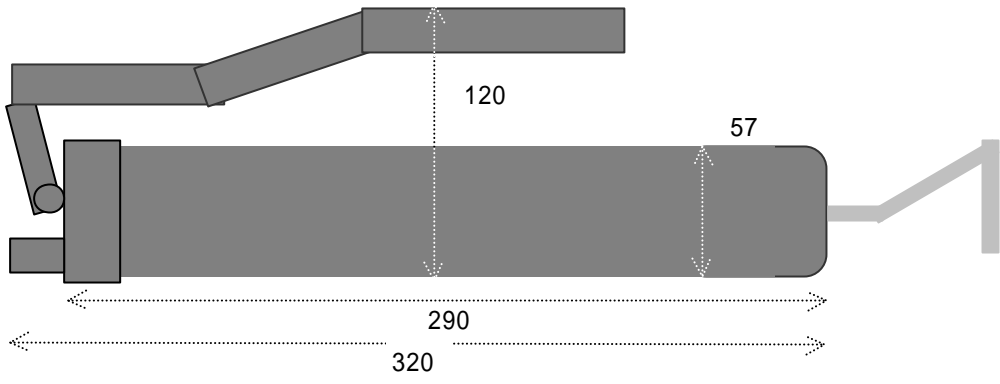

EA991CB (グリースポンプ)

仕様

- ・容量...500cc
- ・材質...スチール
- ・ハンドルのストロークにより、適量のグリースが吐出できるため、ロスがありません。
- ・エア抜きも簡単にできます。
- ・作動を調節できる。

- ・重量...1.9kg
- ・本体チューブ壁厚 1.0mm
- ・ピストン軸径 8mm
- ・フライングニップルあり
- ・ノズル取付ネジサイズ M10X1.0
- ・付属ノズル スチール製 175mm
フレキシブル 300mm
(グリスニップル用アダプター付)

寸法図

(単位 mm)