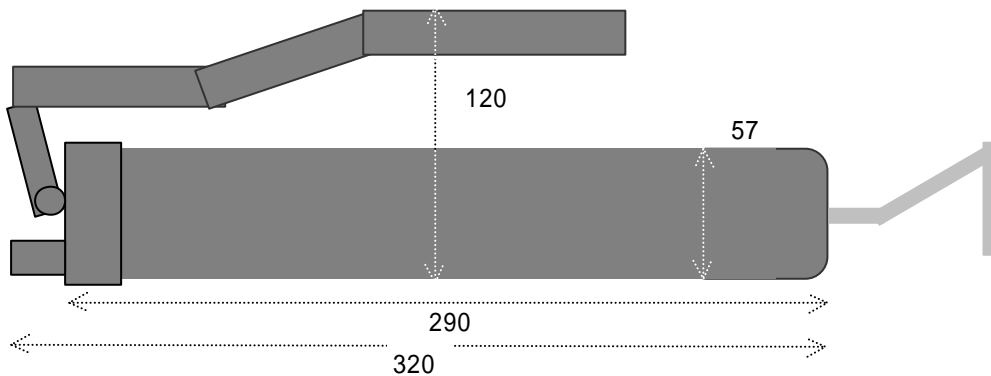

EA991CG (グリースポンプ)

仕様

- ・容量...500cc
- ・材質...スチール
- ・ハンドルのストロークにより、適量のグリースが吐出できるため、ロスがありません。
- ・エア抜きも簡単にできます。
- ・作動を調節できる。

- ・重量...1.9kg
- ・本体チューブ壁厚 1.0mm
- ・ピストン軸径 8mm
- ・フライングニップルあり
- ・ノズル取付ネジサイズ M10X1.0
- ・付属ノズル スチール製 175mm (グリニップル用アダプター付)

寸法図

(単位 mm)