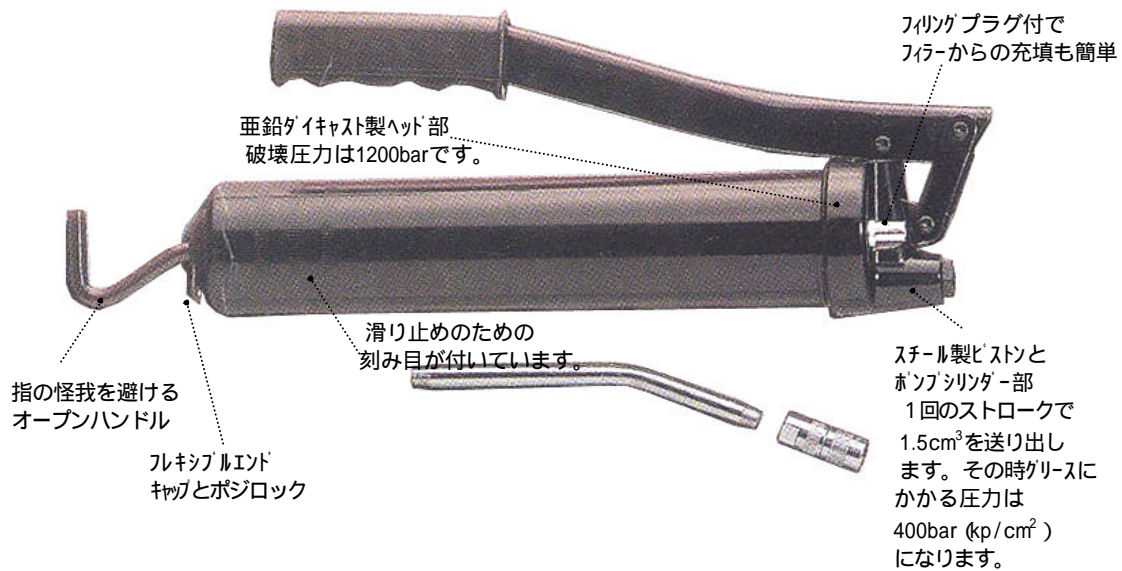

EA991CG (グリースポンプ)

仕様

- ・容量...500cc
- ・材質...スチール
- ・ハンドルのストロークにより、適量のグリースが吐出できるため、ロスがありません。
- ・エア抜きも簡単にできます。
- ・作動を調節できる。

- ・重量...1.9kg
- ・本体チューブ壁厚 1.0mm
- ・ピストン軸径 8mm
- ・フライングニップルあり
- ・ノズル取付ネジサイズ M10X1.0
- ・付属ノズル スチール製 175mm (グリニップル用アダプター付)