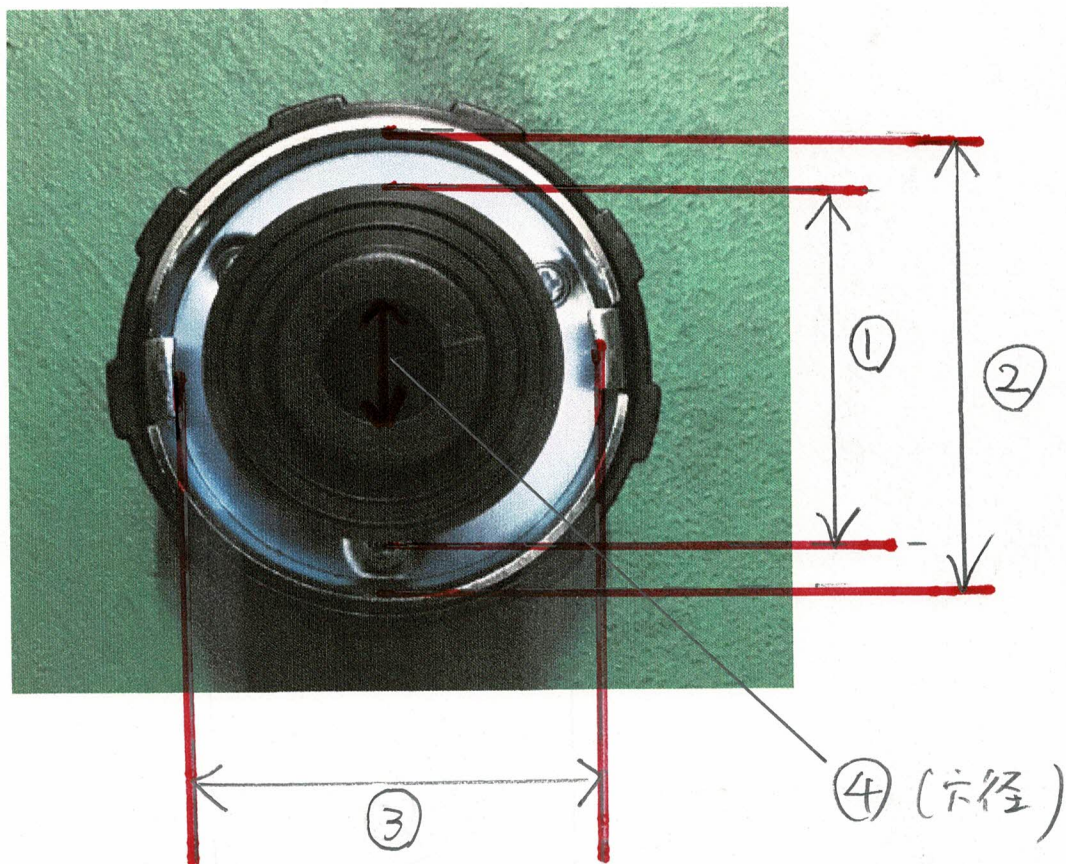

EA 991 CR - 4A アタックナット寸法 (実寸)

アタックナット ① 黒色

① 40 mm ② 57 mm ③ 50 mm ④ 13 mm ⑤ 23 mm

アタックナット ② 赤色

① 30 mm ② 42 mm ③ 36 mm ④ 8.5 mm ⑤ 16 mm

アタックナット ③ 青色

① 30 mm ② 44 mm ③ 38 mm ④ 8.5 mm ⑤ 21 mm