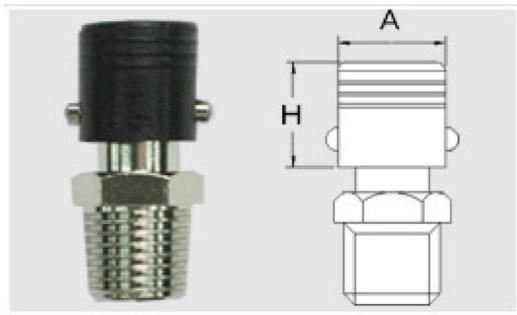

ピンタイプキャップ

単位 mm

規格	PTC-B
EA品番	EA991CY-10
色	ブラック
適用製品	全てのピンタイプ
寸法	A 14
	H 14.5