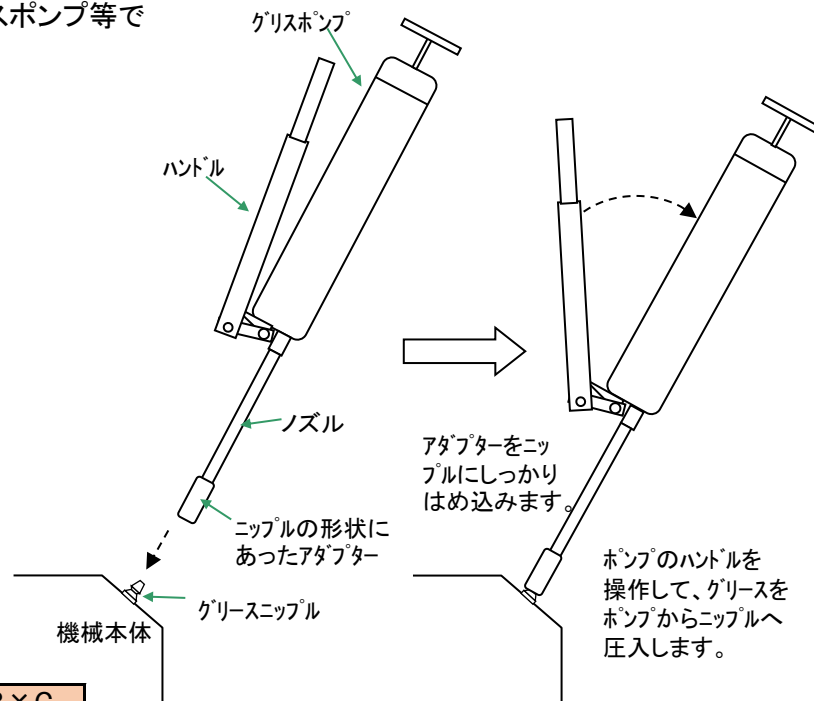

EA991CY-11/-11A
EA991CY-12/-12A
EA991CY-16/-16A
EA991CY-17/-17A
(グリースニップル)

ねじサイズ
R1/8"
R1/4"
G1/8"
G1/4"

EA991CY-11~-17 10個入
EA991CY-11A~-17A 1個入

- 工作機械、ベアリングなどの摩耗箇所に取り付けます。グリスポンプ等でグリスアップを行います。
- 材質 真鍮製
(ニッケルめっき仕上げ)
- ピンタイプ

品番	呼び D	H	S	B x C
EA991CY-11/-11A	R1/8"	27	8	10
EA991CY-12/-12A	R1/4"	30	11	14
EA991CY-16/-16A	G1/8"	25	6	10
EA991CY-17/-17A	G1/4"	27	8	14

(単位mm)