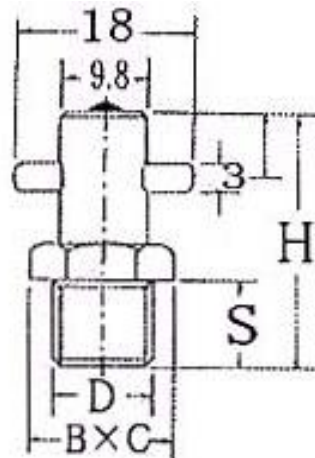

EA991CY-11/-11A
EA991CY-12/-12A
EA991CY-16/-16A
EA991CY-17/-17A
(グリースニップル)

ねじサイズ
R1/8"
R1/4"
G1/8"
G1/4"

EA991CY-11~-17 10個入
EA991CY-11A~-17A 1個入

- 工作機械、ベアリングなどの摩耗箇所に取り付けます。グリスポンプ等でグリスアップを行います。
- 材質 真鍮製
(ニッケルめっき仕上げ)
- ピンタイプ

品番	呼び D	H	S	B x C
EA991CY-11/-11A	R1/8"	27	8	10
EA991CY-12/-12A	R1/4"	30	11	14
EA991CY-16/-16A	G1/8"	25	6	10
EA991CY-17/-17A	G1/4"	27	8	14

(単位mm)