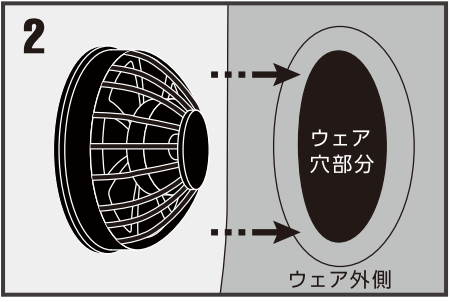

ファン付きウェアにファンを取り付けます。

製造・販売元
株式会社 **ミズケイ** 〒710-0824 岡山県倉敷市白楽町67-8
TEL 086-421-6078 www.mizukei.com

MADE IN CHINA