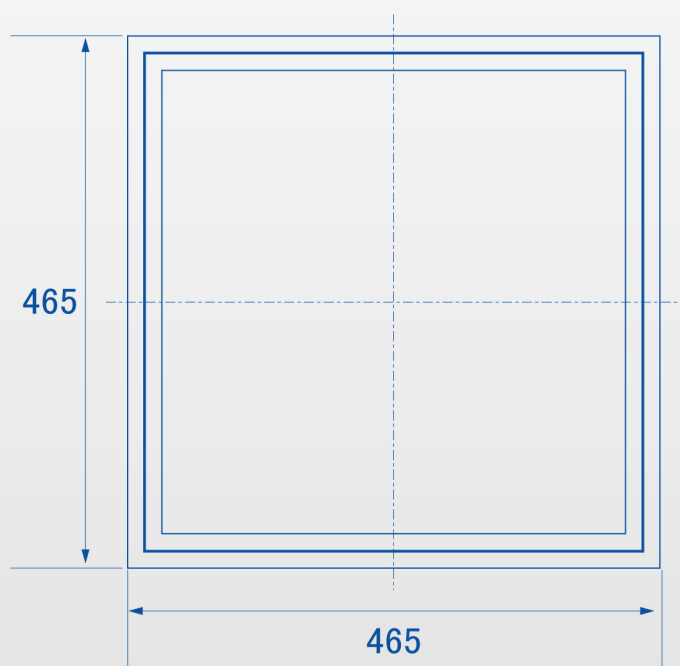

# 天井点検口【t=0.8】

《シルバー》

従来品よりも軽量化、スライドによる開閉もスムーズです。

450mm角

固定金具を支持金具のみにした  
ロープライスタイプ。

支持金具仕様

【材質】アルミ押出し  
【仕上】アルマイト

商品コード	商品名
60619731	SH-TT4508S 天井点検口 450mm角 (t=0.8)