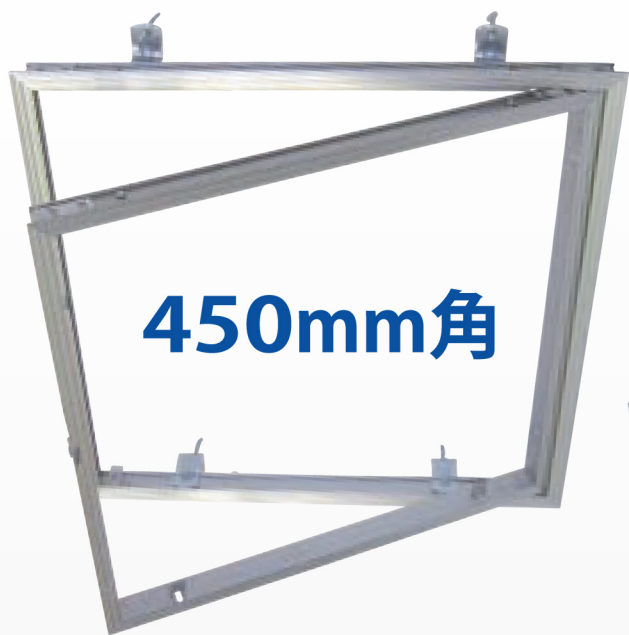

# 天井点検口【t=0.8】

《シルバー》

従来品よりも軽量化、スライドによる開閉もスムーズです。

450mm角

固定金具を支持金具のみにした  
ロープライスタイプ。

支持金具仕様

【材質】アルミ押出し  
【仕上】アルマイト

商品コード	商品名
60619731	SH-TT4508S 天井点検口 450mm角 (t=0.8)