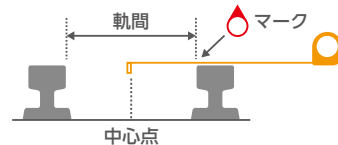

反射ラベル付

ライトを当てるとラベルが光り、夜間や
暗所作業時の置き忘れ等を防止します

破断強度

テープはガラスファイバー+ケブラー®
繊維補強で折り曲げても切れる心配なし

鉄道線路作業表示入り

のマークをレールの内側に合わせると
軌間中心点から測定したことに
なります

新幹線マークは
1435mm ÷ 2 = 717.5mm
位置に表記

在来線マークは
1067mm ÷ 2 = 533.5mm
位置に表記

【非導電/絶縁】メジャー

品番 **EA720HR-5.5**

価格 **6,290円** (税抜)

- テープサイズ…全長：5.5m、幅：19mm ●重量…155g
- 材質…本体：ABS樹脂、
テープ：ガラスファイバー+ケブラー® 繊維補強
- 非導電性(絶縁) ●繊維製巻尺 JIS1 級相当
- ベルトかけ、ストッパー、ストラップ付

ケブラー®は米国デュポン社関連会社の商標又は登録商標です

ESCO 株式会社エスコ