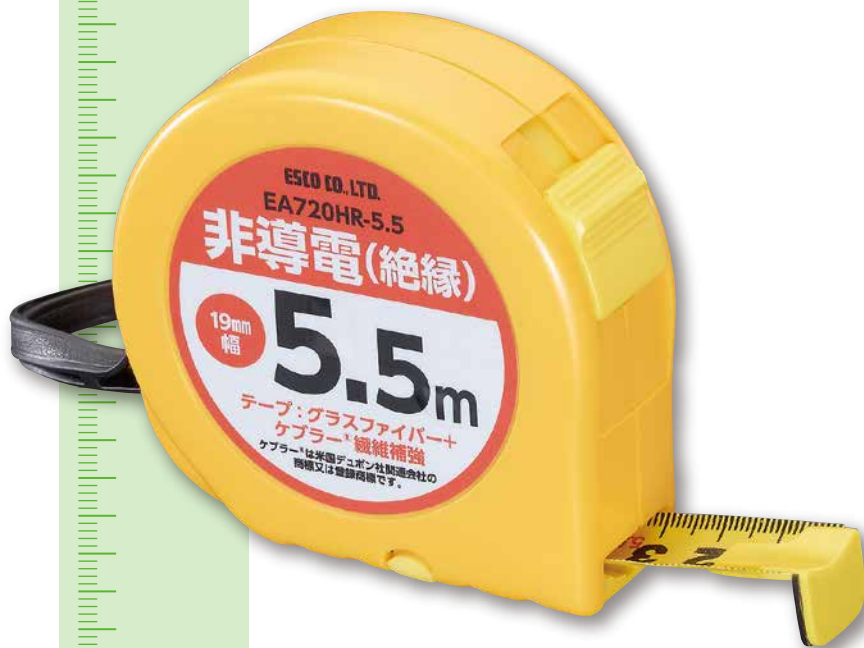

電気作業時の短絡防止・感電防止に！

ESCO CO., LTD.

【ESCOオリジナル】 非導電 (絶縁) メジャー

5.5m

19mm 幅

繊維製巻尺 JIS1 級相当

非導電性

耐電圧試験 AC25000V にて異常なし
絶縁抵抗試験 DC1000V にて異常なし

反射ラベル付

ライトを当てるとラベルが光り、夜間や
暗所作業時の置き忘れ等を防止します

破断強度

テープはガラスファイバー+ケブラー®
繊維補強で折り曲げても切れる心配なし

鉄道線路作業表示入り

のマークをレールの内側に合わせると
軌間中心点から測定したことに
なります

新幹線マークは
1435mm ÷ 2 = 717.5mm
位置に表記

在来線マークは
1067mm ÷ 2 = 533.5mm
位置に表記

【非導電/絶縁】メジャー

品番 **EA720HR-5.5**

価格 **6,290円** (税抜)

- テープサイズ…全長：5.5m、幅：19mm ●重量…155g
- 材質…本体：ABS樹脂、
テープ：ガラスファイバー+ケブラー® 繊維補強
- 非導電性(絶縁) ●繊維製巻尺 JIS1 級相当
- ベルトかけ、ストッパー、ストラップ付

ケブラー®は米国デュポン社関連会社の商標又は登録商標です

ESCO 株式会社エスコ