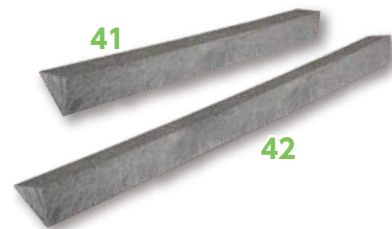

樹脂製三角材

▲120×90 mm

長さ 1,000 mm
品番 EA993DS-41
価格 3,390円 (税抜)
●重量…3.7kg

長さ 1,500 mm
品番 EA993DS-42
価格 4,860円 (税抜)
●重量…5.5kg