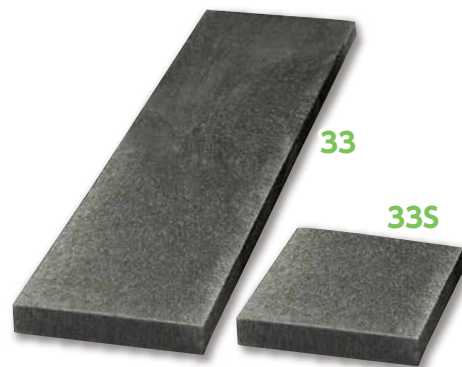

■50×300 mm

長さ 1,200 mm
品番 EA993DS-33
価格 19,600円 (税抜)
●耐荷重…110t ●重量…15kg

長さ 300 mm
品番 EA993DS-33S
価格 6,560円 (税抜)
●耐荷重…27t ●重量…4.1kg