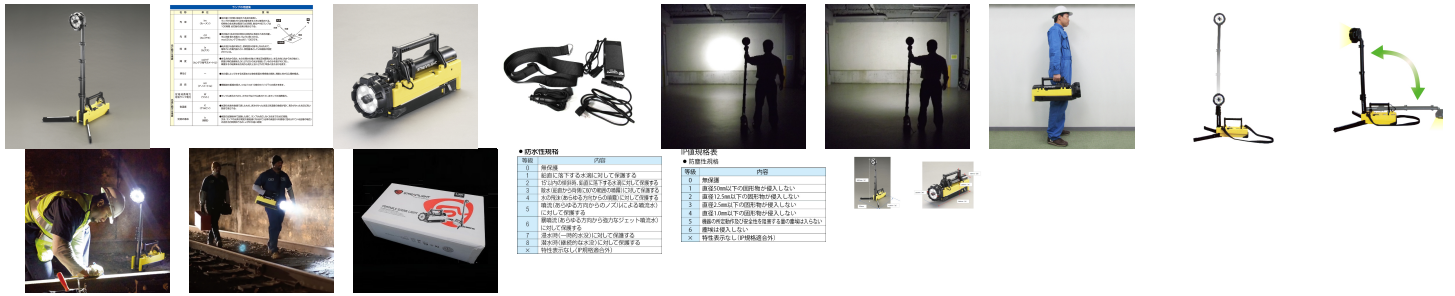

品番 : EA758SJ-10

品名 : [充電式] 作業灯/LED

販売価格	172,000円(税抜) / 189,200円(税込)		
カタログ価格	172,000円(税抜) / 189,200円(税込)		
在庫数	最新在庫: 13 (2024/10/06 18:25現在)		
商品入数	1	販売単位	個
カタログページ	2122ページ2147ページ		

耐塵&防水 超強力5300ルーメン! 充電式LED作業灯

仕様

メーカー	ストリームライト (STREAM LIGHT)	型番	45673
商品名	PORTABLE SCENE LIGHT	電源	鉛酸蓄電池
照射パターン	集散、散光	照射モード	強、中、弱
明るさ	強: 5,300ルーメン 中: 2,500ルーメン 弱: 1,300ルーメン	光度	強: 42000カンデラ 中: 21300カンデラ 弱: 11600カンデラ
連続点灯時間	強: 4時間 中: 9時間 弱: 18時間	充電時間	約10時間
照射距離	強: 410m 中: 292m 弱: 215m	充電回数	約500回
電球	LED球	材質	本体: 耐衝撃サーモプラスチック レンズ: ポリカーボネート
サイズ	伸長時: 1,830(H)×700(W)×720(D)mm、	レンズ径	114mm

	収納時: 165(W)×560(D)×280(H) mm		
重量	11.3kg(電池含)	防水性能	IP67(水深1mで約30分間の防水性能)
付属品	ショルダーベルト、充電器、 ACアダプター、シガーライターDCアダ プター	替バッテリー	EA758SB-47B
耐塵×防水×超高輝度!最大5300ルーメン3段階調光×集散光切替え!充電式超強力LED作業灯			
携帯と設置の2WAYタイプ			
ライト部分は可動式で上下左右に調整可能			
ヘッド部分は1830mmまでの高さ調整、2段階(0°/90°)の角度調整が可能			
収納式の脚を広げれば安定した設置が可能			
ヘッドを完全に伸ばした状態で風速17.8m/秒の強風に耐えます			
マンホール等、上から下方向への照射にも最適です			
AC100VまたはDC12Vで充電ができ、補助用としてDC12Vで直接点灯ができます。			