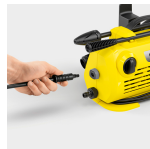

品番：EA115KM-100C

品名：AC100V [家庭用]高圧洗浄機(吸水ホース・ケース付)

販売価格	29,200円(税抜) / 32,120円(税込)		
カタログ価格	29,200円(税抜) / 32,120円(税込)		
在庫数	最新在庫: 1 (2024/10/06 16:25現在)		
商品入数	1	販売単位	St
カタログページ			

ESCOオリジナルセット!

仕様

メーカー	ケルヒージャパン(KARCHER)	型番	ESCOオリジナルセット
商品名	K2リトルプレミアム※ESCOオリジナルセット	用途	自転車、軽自動車や普通乗用車、窓や網戸などに
電源	100V(50/60Hz)	吐出水量(最大)	330L/h
吐出圧力(最大)	8MPa	モーター出力	1.0kW
消費電力	1000W	定格使用時間	最大1時間
給水温度	最大40℃	サイズ	本体:380(W)×197(D)×264(H)mm ケース:538(W)×359(D)×347(H)mm
電源コード長	5m	本体重量	3.7kg
ケース容量	38L	付属品	高圧ホース6m、高圧ホースフック、ワンジェットノズル、サイクロンジェットノズル、トリガーガン、トリガーガンホルダー、本体側カップリング、逆止弁付吸水ホース3m、吸水ホース用フィルター、耐圧糸入りカットホース、万能金口、ホースカプラー、収納ケース
防水性能	IPX5		

女性にも扱いやすい軽量&コンパクトタイプの高圧洗浄機です。

本体と高圧ホースの取付部がワンタッチ、工具なしで簡単接続。

標準装備品のサイクロンジェットノズルは、コケなどのこびりついた汚れも剥ぎ取り、頑固な汚れも楽に落とせる。

自吸が可能なので、水道がない場所でも使用できます(ため水を吸い上げる高さは、0.5m)。

ガンやノズル、電源ケーブル、その他はんざつになりやすい高圧ホースも本体に収納でき、よりスマートに保管ができます。