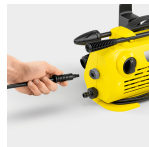

ESCOオリジナルセット!

付属の延長コードを使用して最大16mの高圧ホース延長が可能

仕様

メーカー	ケルヒージャパン(KARCHER)	型番	ESCOオリジナルセット
商品名	K2リトルプレミアム※ESCOオリジナルセット	用途	自転車、軽自動車や普通乗用車、窓や網戸などに
電源	100V(50/60Hz)	吐出水量(最大)	330L/h
吐出圧力(最大)	8MPa	モーター出力	1.0kW
消費電力	1000W	定格使用時間	最大1時間
給水温度	最大40℃	サイズ	本体:380(W)×197(D)×264(H)mm ケース:538(W)×359(D)×347(H)mm
電源コード長	5m	本体重量	3.7kg
ケース容量	38L	付属品	高圧ホース6m+延長高圧ホース10m、高圧ホースフック、ワジェットノズル、サイクロンジェットノズル、トリガーガン、トリガーガンホルダー、本体側カップリング、耐圧糸入りカットホース、万能金口、ホースカプラー、収納ケース
防水性能	IPX5