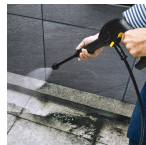

品番：EA115KM-35D

品名：AC100V [家庭用]高圧洗浄機(50Hz)

販売価格	39,800円(税抜) / 43,780円(税込)		
カタログ価格	39,800円(税抜) / 43,780円(税込)		
在庫数	最新在庫: 6 (2024/10/06 20:31現在)		
商品入数	1	販売単位	台
カタログページ	2539ページ		

仕様

メーカー	ケルヒージャパン(KARCHER)	型番	1.603-202.0
商品名	K3サイレントプラス ベランダ	用途・清掃場所	自転車、ガーデン家具、小型車、玄関、バルコニーやベランダ、窓や網戸、浴室などに
電源	単相100V-50Hz	モーター出力	1.3kW
重量	12.7kg	サイズ	394(W)×289(D)×542(H)mm
電源コード長	5m	消費電力	1300W
最大吐出圧力	10MPa	最大吐出水量	360L/h
定格使用時間	最大1時間	給水温度	最大40℃
付属品	トリガーガン、バリオスプレーランス、サイクロンジェットノズル、高圧ホース(10m)、デッキクリーナーPS 20、自吸用ホース(3m)、洗浄剤タンク、本体側カップリング		

デッキクリーナーや自吸用ホース、フォームジェットをセットにした高圧洗浄体験を効率よく、簡単便利に行えるモデルです。

水ハネ防止のデッキクリーナー付き

水ハネを防ぎながらベランダやタイル等が洗浄できます。先端部分が90度回転するので狭い場所にも便利です。セット品の自吸用ホースを使えば、バケツなどにためた水を使用できます。

洗浄ガンや洗浄ノズルはフロントオープンなデザインにより効率良く収納でき、伸縮可能なハンドルでコンパクトさと移動性能を向上。

本体にすっきり収納

トリガーガン、ノズル、高圧ホースなど全てのアクセサリが本体に収納できる一体型になりました。ノズルの出し入れもラクになり、床に置かなくても簡単にノズルが交換ができます。ゆったりとした背面には10m高圧ホースを掛けて収納できるので、見た目もスッキリとしました。

静音タイプ(水冷静音モーター搭載)

モーター振動やノイズを抑えるハウジング設計を採用し、空冷式モデルと比べて駆動音を10dB削減、体感レベルでノイズを50%カット。高圧洗浄機の騒音を気にせずに清掃作業に集中することができます。集合住宅でも隣近所に気兼ねなく使えます。