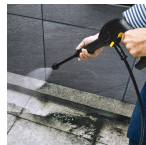

品番 : EA115KM-36D

品名 : AC100V [家庭用]高圧洗浄機(60Hz)

販売価格	39,800円(税抜) / 43,780円(税込)		
カタログ価格	39,800円(税抜) / 43,780円(税込)		
在庫数	最新在庫: 8 (2024/10/06 20:27現在)		
商品入数	1	販売単位	台
カタログページ	2539ページ		

仕様

メーカー	ケルヒージャパン(KARCHER)	型番	1.603-203.0
商品名	K3サイレントプラス ベランダ	用途・清掃場所	自転車、ガーデン家具、小型車、玄関、バルコニーやベランダ、窓や網戸、浴室などに
電源	単相100V-60Hz	モーター出力	1.3kW
重量	12.7kg	サイズ	394(W)×289(D)×542(H)mm
電源コード長	5m	消費電力	1300W
最大吐出圧力	10MPa	最大吐出水量	360L/h
定格使用時間	最大1時間	給水温度	最大40℃
付属品	トリガーガン、バリオスプレーランス、サイクロンジェットノズル、高圧ホース(10m)、デッキクリーナーPS 20、自吸用ホース(3m)、洗浄剤タンク、本体側カップリング		

デッキクリーナーや自吸用ホース、フォームジェットをセットにした高圧洗浄体験を効率よく、簡単便利に行えるモデルです。

水ハネ防止のデッキクリーナー付き

水ハネを防ぎながらベランダやタイル等が洗浄できます。先端部分が90度回転するので狭い場所にも便利です。セット品の自吸用ホースを使えば、バケツなどにためた水を使用できます。

洗浄ガンや洗浄ノズルはフロントオープンなデザインにより効率良く収納でき、伸縮可能なハンドルでコンパクトさと移動性能を向上。

本体にすっきり収納

トリガーガン、ノズル、高圧ホースなど全てのアクセサリが本体に収納できる一体型になりました。ノズルの出し入れもラクになり、床に置かなくても簡単にノズルが交換ができます。ゆったりとした背面には10m高圧ホースを掛けて収納できるので、見た目もスッキリとしました。

静音タイプ(水冷静音モーター搭載)

モーター振動やノイズを抑えるハウジング設計を採用し、空冷式モデルと比べて駆動音を10dB削減、体感レベルでノイズを50%カット。高圧洗浄機の騒音を気にせずに清掃作業に集中することができます。集合住宅でも隣近所に気兼ねなく使えます。