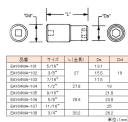

仕様

差込角	3/8"	対辺	1/2"
外径	19mm	全長	27.8mm
材質	スチール		
6ポイント			
ピン固定用			

代替品

	品番 EA164WB-104 コメント ディーフ

株式会社エスコ

大阪府大阪市西区新町4丁目14番12号 06-6532-6226(代表)

© 2018 ESCO Co.,Ltd.