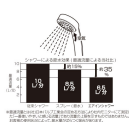

品番：EA468BX-105

品名：シャワーヘッド

販売価格	10,700円(税抜) / 11,770円(税込)		
カタログ価格	10,700円(税抜) / 11,770円(税込)		
在庫数	最新在庫: 31 (2024/10/06 16:29現在)		
商品入数	1	販売単位	個
カタログページ	1137ページ		

空気の中で節水と心地よさを両立した「エアインシャワー」

仕様

メーカー	TOTO	型番	THYC48
ねじ径	G1/2"	材質	ステンレス鋼、合成ゴム、合成樹脂
水の中に空気を混ぜて一粒一粒を大粒化!節水しながらもたっぷりの浴び心地			
アダプタ付き			