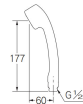

品番 : EA468BX-10A

品名 : G1/2x1.6m シャワーホースセット(シルバー)

販売価格	10,600円(税抜) / 11,660円(税込)		
カタログ価格	10,600円(税抜) / 11,660円(税込)		
在庫数	最新在庫: 0 (2024/10/06 16:25現在)		
商品入数	1	販売単位	組
カタログページ			

仕様

メーカー	カクダイ	型番	366-422-S
取付ねじサイズ	G1/2	ホース長	1.6m
ホースサイズ	内径:11mm 外径:16mm	吐水穴外周	φ 39mm
水流切替	ワイド・スポット(先端リング部操作)	使用圧力	0~0.75MPa
カラー	シルバー	材質	ABS、PVC、黄銅、POM

シャワーのリング部を回転させることによりワイドシャワー・スポットシャワーに切替可能。

節水パッキン・アダプター付き

株式会社エスコ

大阪府大阪市西区新町4丁目14番12号 06-6532-6226(代表)

© 2018 ESCO Co.,Ltd.