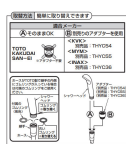

品番 : EA468BX-114

品名 : G1/2" シャワーヘッド(節水)

販売価格	3,740円(税抜) / 4,114円(税込)		
カタログ価格	3,740円(税抜) / 4,114円(税込)		
在庫数	最新在庫: 2 (2024/10/06 18:13現在)		
商品入数	1	販売単位	個
カタログページ	1137ページ		

仕様

メーカー	TOTO	型番	THY717
ねじ径	G1/2"	色	ホワイトグレー
節水タイプ			
シャワーホースがTOTO、KAKUDAI、SANEIの場合はそのまま取り替え可能			
KVK、INAX、MYMの場合は別売のアダプター(KVK:EA468BX-312、INAX:EA468BX-311)をご購入下さい。			