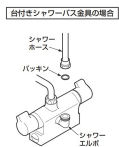

品番：EA468BX-94B

品名：1600mm シャワーホース

販売価格	6,120円(税抜) / 6,732円(税込)		
カタログ価格	6,120円(税抜) / 6,732円(税込)		
在庫数	最新在庫: 2 (2024/10/06 16:25現在)		
商品入数	1	販売単位	本
カタログページ			

仕様

メーカー	TOTO	型番	THY478ELLR #NW1
ねじ径	本体側:W24山20 シャワーヘッド側:G1/2"	ホース長	1.6m
ホース外径	16mm	色	ホワイト