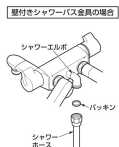

品番：EA468BX-94B

品名：1600mm シャワーホース

販売価格	6,120円(税抜) / 6,732円(税込)		
カタログ価格	6,120円(税抜) / 6,732円(税込)		
在庫数	最新在庫: 2 (2024/10/06 16:25現在)		
商品入数	1	販売単位	本
カタログページ			

仕様

メーカー	TOTO	型番	THY478ELLR #NW1
ねじ径	本体側:W24山20 シャワーヘッド側:G1/2"	ホース長	1.6m
ホース外径	16mm	色	ホワイト