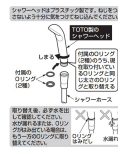

品番：EA468BX-94B

品名：1600mm シャワーホース

販売価格	6,120円(税抜) / 6,732円(税込)		
カタログ価格	6,120円(税抜) / 6,732円(税込)		
在庫数	最新在庫: 2 (2024/10/06 16:25現在)		
商品入数	1	販売単位	本
カタログページ			

仕様

メーカー	TOTO	型番	THY478ELLR #NW1
ねじ径	本体側:W24山20 シャワーヘッド側:G1/2"	ホース長	1.6m
ホース外径	16mm	色	ホワイト