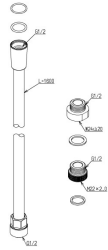

品番：EA468BX-96B

品名：1600mm シャワーホース

販売価格	7,640円(税抜) / 8,404円(税込)		
カタログ価格	7,640円(税抜) / 8,404円(税込)		
在庫数	最新在庫: 11 (2024/10/06 16:27現在)		
商品入数	1	販売単位	本
カタログページ			

仕様

メーカー	TOTO	型番	THYC77LLC
ねじ径	水栓側・シャワーヘッド側:G1/2"	ホース長	1.6m
ホース外径	14.5mm	色	シルバー
取り換え接続用アダプタ付き			
※シャワーエルボが樹脂製の場合は取付できません。			