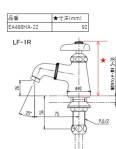

#### 仕様

メーカー	LIXIL	型番	LF-1R
呼	13	ねじ径	PJ1/2"
取付穴径	φ27±2mm	設置サイズ(奥行×高さ)	75×92mm
材質	本体:青銅 吐水口:真鍮		
吐水口回転形			
節水コマ仕様(一般地用)			