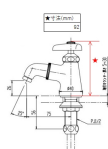

品番：EA468HA-22A

品名：立水栓

販売価格	8,240円(税抜) / 9,064円(税込)		
カタログ価格	8,240円(税抜) / 9,064円(税込)		
在庫数	最新在庫: 0 (2024/10/06 22:28現在)		
商品入数	1	販売単位	個
カタログページ			

仕様

メーカー	LIXIL	型番	LF-1R-U
呼	13	ねじ径	PJ1/2"
取付穴径	φ27±2mm	設置サイズ(奥行×高さ)	75×92mm
吐水タイプ	整流	材質	本体:青銅 吐水口:真鍮
吐水口回転形			
節水固定コマ仕様(一般地・寒冷地共)			
グリーン購入法適合品			