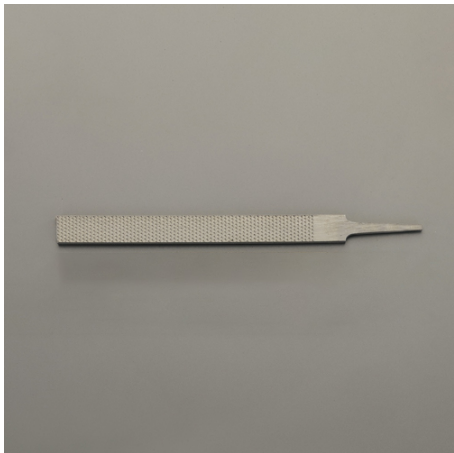

品番：EA521PH-21

品名：200mm やすり(平/木工用)

販売価格	2,690円(税抜) / 2,959円(税込)		
カタログ価格	2,690円(税抜) / 2,959円(税込)		
在庫数	最新在庫: 1 (2024/10/07 04:18現在)		
商品入数	1	販売単位	本
カタログページ			

断面形状と用途例	
名称	用途例
平形やすり	平面の仕上げ
半丸形やすり	曲面の内面仕上げ、すのこの仕上げ
丸形やすり	丸の内面仕上げ
扇形やすり	扇形すべり面の仕上げなど
三角形やすり	三角すべり面の仕上げ

仕様

全長(mm)	250	刃長(mm)	200
粗さ	オニ目/仕上	形状(mm)	平(21×5)
用途	木、軟金属	材質	合金工具鋼(SKS-8)

オニ目と仕上の表面と裏面で粗さの異なるやすりです。

片面が鬼目(荒削り)、裏面がヤスリ目(仕上げ)になっています。

木材、鉛、塩ビ、石膏などの軟質材の加工に最適です。

柄無し

代替品

	品番 EA521PH-21S コメント 変更点:柄付のセット商品に
--	--