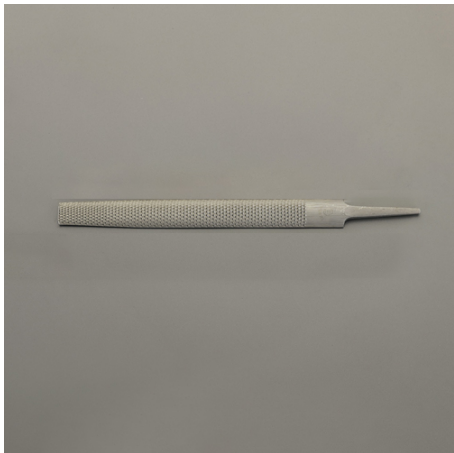

品番：EA521PH-22

品名：200mm やすり(半丸/木工用)

販売価格	2,980円(税抜) / 3,278円(税込)		
カタログ価格	2,980円(税抜) / 3,278円(税込)		
在庫数	最新在庫: 2 (2024/10/07 04:14現在)		
商品入数	1	販売単位	本
カタログページ			

断面形状と用途例	
名称	用途例
平面やすり	平面の仕上げ
半丸やすり	曲面の内面仕上げ、すのこの仕上げ
丸形やすり	丸の内面仕上げ
扇形やすり	扇形すのこの面仕上げなど
三角形やすり	三角すのこの面仕上げ

### 仕様

全長(mm)	250	刃長(mm)	200
粗さ	オニ目/仕上	形状(mm)	半丸(21×6)
用途	木、軟金属	材質	合金工具鋼(SKS-8)

オニ目と仕上の表面と裏面で粗さの異なるやすりです。

片面が鬼目(荒削り)、裏面がヤスリ目(仕上げ)になっています。

木材、鉛、塩ビ、石膏などの軟質材の加工に最適です。

柄無し

### 代替品

	<b>品番</b> EA521PH-22S <b>コメント</b> 変更点:柄付のセット商品に
--	--