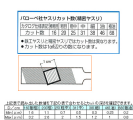

品番：EA521VK-1A

品名：215mm 精密やすり(平/荒目)

販売価格	3,000円(税抜) / 3,300円(税込)		
カタログ価格	3,000円(税抜) / 3,300円(税込)		
在庫数	最新在庫: 1 (2024/10/06 18:27現在)		
商品入数	1	販売単位	本
カタログページ	0605ページ		

精密仕上の最適な形状で高品質なやすりです

### 仕様

全長(mm)	215	刃長(mm)	105
粗さ	極荒目	形状(mm)	平(10×2.6)
材質	クロームスチール		

EA521VK-215Aタイプの単品です。

スイス製の高品質なやすりです。

日本独自規格の組やすりを模した形状で、なじみのある使いやすいサイズのやすりです。

精密仕上げに必要な品質を兼ね備えた理想的な形状です。

金・銀・貴金属などの作業に適しています。