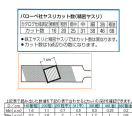

品番：EA521VK-1B

品名：215mm 精密やすり(平/細目)

販売価格	3,240円(税抜) / 3,564円(税込)		
カタログ価格	3,240円(税抜) / 3,564円(税込)		
在庫数	最新在庫: 2 (2024/10/06 20:30現在)		
商品入数	1	販売単位	本
カタログページ	0605ページ		

◆ 断面形状と用途例 ◆	
名称	主な用途例
平形やすり	平面の仕上げ
半丸形やすり	曲面の仕上げ、 すのこの仕上げ
丸形やすり	丸みの仕上げ
角形やすり	鋭角を二面角に 仕上げた品
三角形やすり	鋭角を三面角に 仕上げた品

精密仕上の最適な形状で高品質なやすりです

仕様

全長(mm)	215	刃長(mm)	105
粗さ	粗中目	形状(mm)	平(10×2.6)
材質	クロームスチール		

スイス製の高品質なやすりです。

日本独自規格の組やすりを模した形状で、なじみのある使いやすいサイズのやすりです。

精密仕上げに必要な品質を兼ね備えた理想的な形状です。

金・銀・貴金属などの作業に適しています。

代替品