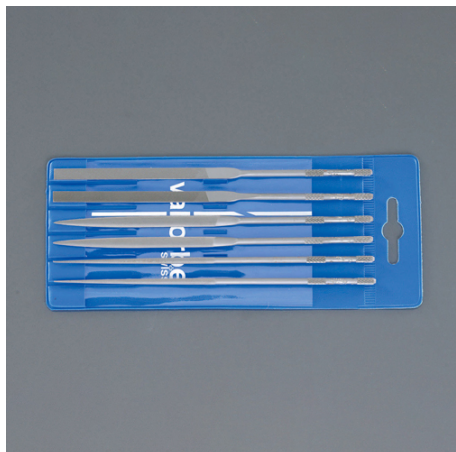

品番：EA521VL-7

品名：140mm 精密やすり(平・半丸・丸-6本/荒・中目)

販売価格	10,300円(税抜) / 11,330円(税込)		
カタログ価格	10,300円(税抜) / 11,330円(税込)		
在庫数	最新在庫: 12 (2024/10/06 20:26現在)		
商品入数	1	販売単位	組
カタログページ	0604ページ		

カタログ訂正

24/04/01 先端サイズ(形状:平)の訂正。誤:5x1.2、正:4.8x1.1(9025 No.55)

仕様

<セット内容>	(6本組) ・EA521VX-1A(平・荒目) ・EA521VX-11A(半丸・荒目) ・EA521VX-61A(丸・荒目) ・EA521VX-1B(平・中目) ・EA521VX-11B(半丸・中目) ・EA521VX-61B(丸・中目)	全長	140mm
刃長	70mm	形状	平・半丸・丸
粗さ	中目・荒目	総重量	約43g
材質	クロームスチール	硬度	HRC66°

3形状のやすりと2種類の目の粗さの入った6本セットです。

スイス製の高品質なヤスリです。

クロム鋼から作られており、高い耐久性と精度に優れた平行度を実現します。

鋭い角面と鋭い先端

国際認定基準 ISO 9001 / EN 29001 取得済み

**株式会社エスコ**

大阪府大阪市西区新町4丁目14番12号 06-6532-6226(代表)

© 2018 ESCO Co.,Ltd.