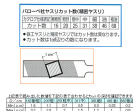

品番：EA521VX-2A

品名：160mm 精密やすり(平/荒目)

販売価格	1,460円(税抜) / 1,606円(税込)		
カタログ価格	1,460円(税抜) / 1,606円(税込)		
在庫数	最新在庫: 1 (2024/10/06 20:23現在)		
商品入数	1	販売単位	本
カタログページ	0604ページ		

カタログ訂正

24/04/01 形状サイズの訂正。誤: 5.5x1.4mm、正: 5.4x1.2mm(9025 No.55)

仕様

全長(mm)	160	刃長(mm)	80
粗さ	荒目	形状(mm)	平(5.4×1.2)
硬度	HRC66°	材質	クロムスチール

スイス製の高品質なヤスリです。

クロム鋼から作られており、高い耐久性と精度に優れた平行度を実現します。

鋭い角面と鋭い先端

国際認定基準 ISO 9001 / EN 29001 取得済み

株式会社エスコ

大阪府大阪市西区新町4丁目14番12号 06-6532-6226(代表)