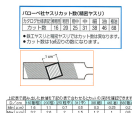

品番：EA521VX-34A

品名：200mm 精密やすり(三角/荒目)

販売価格	2,190円(税抜) / 2,409円(税込)		
カタログ価格	2,190円(税抜) / 2,409円(税込)		
在庫数	最新在庫: 19 (2024/10/06 18:25現在)		
商品入数	1	販売単位	本
カタログページ	0605ページ		

◆ 断面形状と用途例 ◆	
名称	用途例
平面やすり	平面の仕上げ
球面やすり	球面の仕上げ
丸形やすり	丸形の仕上げ
角形やすり	角形すべり面の仕上げ
三角やすり	三角すべり面の仕上げ

カタログ訂正

24/04/02 形状(mm)の訂正。誤:三角(4.2)、正:三角(4.4)(9025 No.55)

仕様

全長(mm)	200	刃長(mm)	100
粗さ	荒目	形状(mm)	三角(4.4)
材質	クロームスチール	硬度	HRC66°

スイス製の高品質なやすりです。

クロム鋼から作られており、高い耐久性と精度に優れた平行度を実現します。

鋭い角面と鋭い先端

国際認定基準 ISO 9001 / EN 29001 取得済み