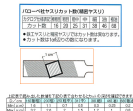

品番：EA521VX-42A

品名：160mm 精密やすり(角/荒目)

販売価格	1,860円(税抜) / 2,046円(税込)		
カタログ価格	1,860円(税抜) / 2,046円(税込)		
在庫数	最新在庫: 6 (2024/10/06 20:18現在)		
商品入数	1	販売単位	本
カタログページ	0604ページ		

### 仕様

全長(mm)	160	刃長(mm)	80
粗さ	荒目	形状(mm)	角(2.4)
硬度	HRC66°	材質	クロームスチール

スイス製の高品質なヤスリです。

クロム鋼から作られており、高い耐久性と精度に優れた平行度を実現します。

鋭い角面と鋭い先端

国際認定基準 ISO 9001 / EN 29001 取得済み