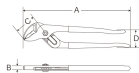

品番：EA531DE-400A

品名：110mm/416mm ウォーターポンププライヤー

販売価格	6,550円(税抜) / 7,205円(税込)		
カタログ価格	6,550円(税抜) / 7,205円(税込)		
在庫数	最新在庫: 10 (2024/10/06 22:26現在)		
商品入数	1	販売単位	丁
カタログページ	0203ページ		

仕様

メーカー	IPS PLIERS (IPS)	型番	GR-400
用途	水道の水漏れ修理、自動車・各種機械整備、配管作業・電設作業に	最大開口	110mm(11段階)
全長	416mm	厚さ	27mm
頭部長さ	73mm	頭部厚さ	13mm
柄幅	53mm	重量	1065g
ストレートジョー仕様			
溝と突起の生み出す強力な締め付けパワー			
六角ナット・パイプ・板材もガッチリつかむ歯型形状			
高精度に切られた溝によるガタツキのない噛み合わせ			
細かい作業やホビーにも使える手のひらサイズ			
アウトドア・ツーリングに			