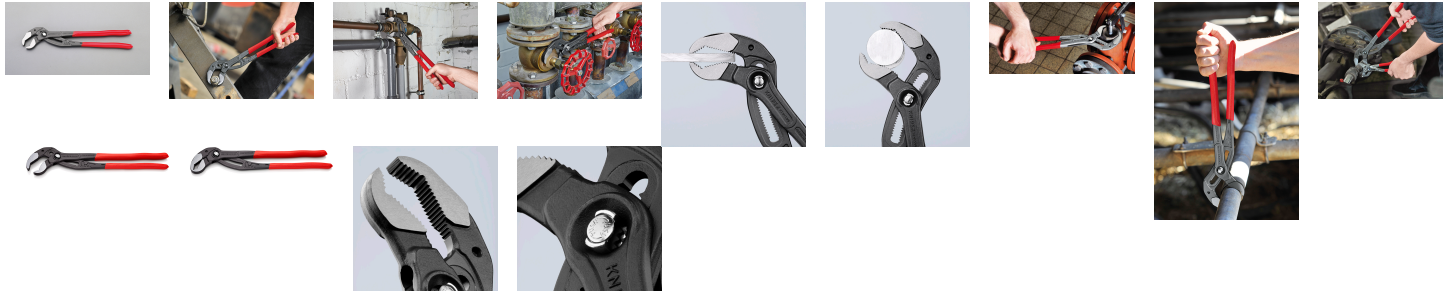

品番：EA531EG-400

品名：3・1/2"/400mm ウォーターポンププライヤー

販売価格	13,000円(税抜) / 14,300円(税込)		
カタログ価格	13,000円(税抜) / 14,300円(税込)		
在庫数	最新在庫: 9 (2024/10/06 22:32現在)		
商品入数	1	販売単位	丁
カタログページ	0202ページ		

コブラシリーズ。ワークに直接当てて、プッシュボタンで口幅調整できます。

#### 仕様

メーカー	KNIPEX(クニペックス)	型番	8701400
ハンドル	プラスチックコーティング	仕上げ	磨き
全長	400mm	最大ナット	95mm
最大開口	3-1/2"	材質	クロームバナジウム電気鋼
調整段数	27	重量(g)	1214

ジョイント部は横方向へのブレを防止する3枚合わせのボックスジョイント。

アゴの開き調整はプッシュボタンにて行うため作業中は不意に口幅が変わらないので早く快適に作業ができます

上のアゴを対象物にあて、プッシュボタンを押しながら、下アゴを上スライドさせるだけで簡単に調整することができます

少ない力でパイプやナットを確実につかむ平行四辺形のアゴ形状

てこの原理を最大限発揮するデザインで高いグリップ力を発揮します

ボタンを押すことで、素早く、快適に刃の調整ができます。

スプリング付ボタンにより調整が楽です。

アゴの開きは片手で調節が可能です

刃幅	14mm	能力	パイプ径:1/8"~3"、ナット(対辺): 95mmまで
刃硬度	61HRC		

ヒンジボルトがしっかりとあご部をキャッチ

細かい段数調節が可能