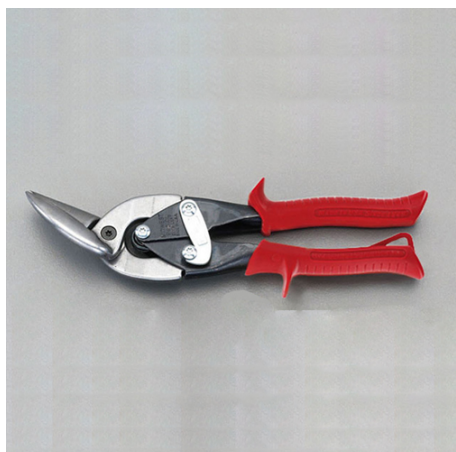

品番：EA544MA-1

品名：250mm はさみ・鉄板用(直・左曲用)

販売価格	5,520円(税抜) / 6,072円(税込)		
カタログ価格	5,520円(税抜) / 6,072円(税込)		
在庫数	最新在庫: 34 (2024/10/07 00:16現在)		
商品入数	1	販売単位	丁
カタログページ	0098ページ		

仕様

刃材質	モリブデン鋼(落し鍛造)	グリップ材質	プラスチック
切断能力	鉄板1.25mm	グリップカラー	レッド
全長	250mm	刃長	35mm
右利き用はさみ			