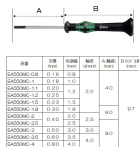

先端は耐久性と腐食保護に優れています

仕様

メーカー	Wera	型番	118000
商品名	2035	全長	137mm
刃幅×刃厚(mm)	1.2×0.25	軸長(mm)	40
ハンドル長	97mm	軸径	2.0mm

株式会社エスコ

大阪府大阪市西区新町4丁目14番12号 06-6532-6226(代表)

© 2018 ESCO Co.,Ltd.