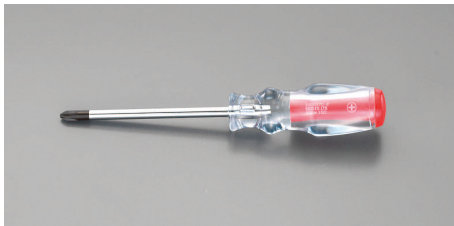

品番：EA557C-2

品名：#2x100mm [+]
ドライバー(クリスタル)

販売価格	505円(税抜) / 556円(税込)		
カタログ価格	505円(税抜) / 556円(税込)		
在庫数	最新在庫: 125 (2024/10/06 18:16現在)		
商品入数	1	販売単位	本
カタログページ	0538ページ		

仕様

メーカー	ESCOオリジナル	先端×軸径	#2×6mm
軸長	100mm		
マグネット付			
耐油・耐薬品・耐衝撃性に優れたアセテート樹脂を使用したクリスタルハンドル			
生産国	日本		

代替品

	品番 EA557DC-2 コメント 仕様をご確認ください。

株式会社エスコ

大阪府大阪市西区新町4丁目14番12号 06-6532-6226(代表)

© 2018 ESCO Co.,Ltd.