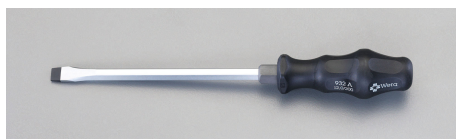

品番：EA560E-200

品名：12 x200mm [-]ドライバー(貫通柄・手元六角)

販売価格	5,320円(税抜) / 5,852円(税込)		
カタログ価格	5,320円(税抜) / 5,852円(税込)		
在庫数	最新在庫: 7 (2024/10/06 18:16現在)		
商品入数	1	販売単位	本
カタログページ	0549ページ		

仕様

メーカー	Wera	型番	018272
商品名	932A	刃幅×刃厚	12.0×2.0mm
軸長	200mm		
貫通柄の為ハンマーでたたけます。			
手元六角付			
グリップは黒一色になります。			
六角対辺(mm)	16		