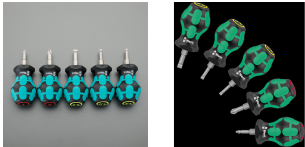

品番：EA560WA-50

品名：5本組 [+ -]ドライバー(スタビ[®]-型)

販売価格	4,530円(税抜) / 4,983円(税込)		
カタログ価格	4,530円(税抜) / 4,983円(税込)		
在庫数	最新在庫: 7 (2024/10/06 16:30現在)		
商品入数	1	販売単位	ST
カタログページ	0549ページ		

狭所で作業しやすいスタビ[®]仕様

仕様

メーカー	Wera	型番	008870
サイズ(mm)	(+)#1・#2 (-)3.5・4.0・5.5 (5本組)	軸長(mm)	25
全長	80mm		

狭所で作業しやすいスタビ[®]仕様

グリップエンドの識別表記でドライバーの種類やサイズが一目でわかります。

株式会社エスコ

大阪府大阪市西区新町4丁目14番12号 06-6532-6226(代表)

© 2018 ESCO Co.,Ltd.