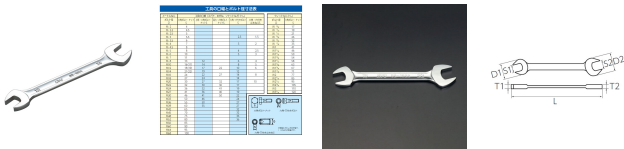

品番：EA615BC-48

品名：41x46mm 両口スパナ

販売価格	11,800円(税抜) / 12,980円(税込)		
カタログ価格	11,800円(税抜) / 12,980円(税込)		
在庫数	最新在庫: 0 (2024/10/06 20:29現在)		
商品入数	1	販売単位	本
カタログページ	0446ページ		

仕様

メーカー	京都機械工具 (KTC)	型番	S2-4146
サイズ(mm)	41×46	厚み(mm)	14×14
全長(mm)	399	重量(g)	1315
材質	工具鋼	サイズ(mm)	S1×S2:41×46、D1:84、D2:94、T1:14、T2:14、L:399

ヘッド部は幅を極力小さく、力の加わる部分にボリュームを持たせ、従来のやり形を進化させた独自の新やり形ヘッドです。

柄は中央にくぼみをもたせ、握りやすく軽量かつ高強度を実現する断面形状です。

大きく見やすい鍛造浮き出しのサイズ表示です。

株式会社エスコ

大阪府大阪市西区新町4丁目14番12号 06-6532-6226(代表)

© 2018 ESCO Co.,Ltd.