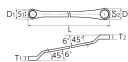

品番：EA616B-2B

品名：6 x 8mm 両口めがねレンチ

販売価格	1,650円(税抜) / 1,815円(税込)		
カタログ価格	1,650円(税抜) / 1,815円(税込)		
在庫数	最新在庫: 7 (2024/10/06 20:17現在)		
商品入数	1	販売単位	本
カタログページ	0447ページ		

仕様

メーカー	京都機械工具 (KTC)	型番	M5-0608
サイズ	S1×S2:6×8mm、D1:10.5mm、 D2:13mm、T1:4.5mm、 T2:5.5mm、L:157mm	重量	27g
材質	工具鋼		
12ポイント			
45°×6°タイプ			
立ち上がり角は狭い場所でも使いやすい45°×6°です。オフセット高さと長さを抑え、狭い場所での使い勝手をよくすると同時に、ボルト、ナットに効率よく力を伝えます。			
柄は、しなりに強く、軽量化も図れる断面形状です。			
サイズ表示は大きく見やすい鍛造浮き出し刻印です。			