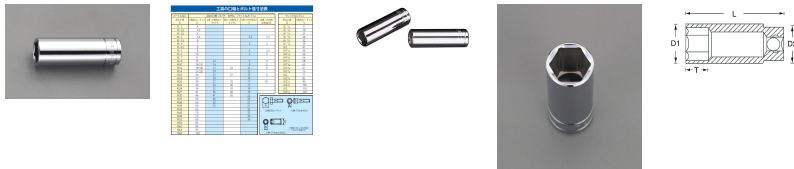

品番：EA617DY-15

品名：1/2"DRx15mm ディープソケット

販売価格	975円(税抜) / 1,073円(税込)		
カタログ価格	975円(税抜) / 1,073円(税込)		
在庫数	最新在庫: 17 (2024/10/07 00:26現在)		
商品入数	1	販売単位	個
カタログページ	0439ページ		

仕様

メーカー	SIGNET(シグネット)	型番	13415
差込角	1/2"	対辺(mm)	15
外径(mm)	22	全長	77mm
ボルトの貫通したナットや、奥まった所での作業に最適です。			
6ポイントソケット			
ボルト・ナットを傷めにくい面接触タイプ			
表面は美しいミラー仕上げ			
各部サイズ	●全長(L;mm):77●ソケット外径(D1先端部;mm):22●ソケット外径(D2差込部;mm):22●ソケット深さ(T;mm):36		