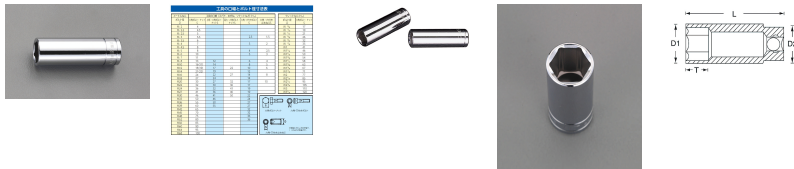

品番：EA617DY-21

品名：1/2"DRx21mm ディープソケット

| | | | |
|---------|-------------------------------|------|---|
| 販売価格 | 1,170円(税抜) / 1,287円(税込) | | |
| カタログ価格 | 1,170円(税抜) / 1,287円(税込) | | |
| 在庫数 | 最新在庫: 19 (2024/10/07 00:15現在) | | |
| 商品入数 | 1 | 販売単位 | 個 |
| カタログページ | 0439ページ | | |

仕様

| | | | |
|------------------------------|--|--------|-------|
| メーカー | SIGNET(シグネット) | 型番 | 13421 |
| 差込角 | 1/2" | 対辺(mm) | 21 |
| 外径(mm) | 28 | 全長 | 77mm |
| ボルトの貫通したナットや、奥まった所での作業に最適です。 | | | |
| ボルト・ナットを傷めにくい面接触タイプ | | | |
| 6ポイントソケット | | | |
| 表面は美しいミラー仕上げ | | | |
| 各部サイズ | ●全長(L;mm):77●ソケット外径(D1先端部;mm):28●ソケット外径(D2差込部;mm):28●ソケット深さ(T;mm):35 | | |