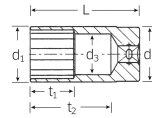

品番 : EA617YE-10

品名 : 3/8"DRx10mm ディープソケット

販売価格	4,780円(税抜) / 5,258円(税込)		
カタログ価格	4,780円(税抜) / 5,258円(税込)		
在庫数	最新在庫: 2 (2024/10/07 06:18現在)		
商品入数	1	販売単位	個
カタログページ	0401ページ		

### 仕様

メーカー	STAHLWILLE (スタビレー)	型番	46-10
差込角	3/8"	対辺	10mm
全長(L;mm)	54	ソケット部外径(d1; mm)	14.3
差込部外径(d2; mm)	16.5	ソケット奥内径(d3; mm)	9
ボルト接触部内面奥行き(t1; mm)	20	最大奥行き(t2; mm)	42.5
重量(g)	41	材質	クロム合金鋼
12ポイント			
クロムメッキ仕上げ			
AS-drive(面接触)で、より高品質なHPQシリーズの3/8"DRディープソケット			