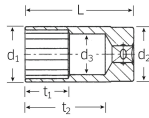

品番 : EA617YE-101

品名 : 3/8"DRx 1/4" ディープソケット

販売価格	4,260円(税抜) / 4,686円(税込)		
カタログ価格	4,260円(税抜) / 4,686円(税込)		
在庫数	最新在庫: 2 (2024/10/07 04:25現在)		
商品入数	1	販売単位	個
カタログページ	0401ページ		

仕様

メーカー	STAHLWILLE(スタビレー)	型番	46A-1/4
差込角	3/8"	対辺(インチ)	1/4
外径	9.7	全長	54mm
全長(L;mm)	54	ソケット部外径(d1; mm)	9.7
差込部外径(d2;mm)	16.5	ソケット奥内径(d3; mm)	5.2
ボルト接触部内面奥行き(t1;mm)	9	最大奥行き(t2;mm)	42.5
重量(g)	33		
12角タイプ			
AS-drive(面接触)で、より高品質なHPQシリーズの3/8"DRディープソケット			