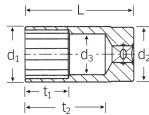

品番 : EA617YE-102

品名 : 3/8"DRx 5/16" ディープソケット

|         |                              |      |   |
|---------|------------------------------|------|---|
| 販売価格    | 4,260円(税抜) / 4,686円(税込)      |      |   |
| カタログ価格  | 4,260円(税抜) / 4,686円(税込)      |      |   |
| 在庫数     | 最新在庫: 2 (2024/10/07 04:29現在) |      |   |
| 商品入数    | 1                            | 販売単位 | 個 |
| カタログページ | 0401ページ                      |      |   |

#### 仕様

|  |                   |                     |          |
|--|-------------------|---------------------|----------|
| メーカー   | STAHLWILLE(スタビレー) | 型番                  | 46A-5/16 |
| 差込角  | 3/8"              | 対辺(インチ)             | 5/16     |
| 重量(g)  | 35                | 全長(L;mm)            | 54       |
| ソケット部外径(d1; mm)                              | 11.7              | 差込部                 | 16.5     |
| ソケット奥内径(d3; mm)                              | 7                 | ボルト接触部内面奥行き(t1; mm) | 9        |
| 最大奥行き(t2; mm)                                | 42.5              |                     |          |
| 12角タイプ                                       |                   |                     |          |
| AS-drive(面接触)で、より高品質なHPQシリーズの3/8" DRディープソケット |                   |                     |          |