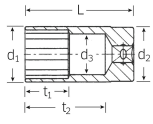

品番 : EA617YE-106

品名 : 3/8"DRx 9/16" ディープソケット

販売価格	4,990円(税抜) / 5,489円(税込)		
カタログ価格	4,990円(税抜) / 5,489円(税込)		
在庫数	最新在庫: 1 (2024/10/07 04:29現在)		
商品入数	1	販売単位	個
カタログページ	0401ページ		

仕様

メーカー	STAHLWILLE(スタビレー)	型番	46A-9/16
差込角	3/8"	対辺(インチ)	9/16
12角タイプ			
AS-drive(面接触)で、より高品質なHPQシリーズの3/8" DRディープソケット			
全長(L;mm)	60	ソケット部外径(d1; mm)	20.2
差込部外径(d2;mm)	19	ソケット奥内径(d3; mm)	13.1
ボルト接触部内面奥行き(t1;mm)	25	最大奥行き(t2;mm)	45.8