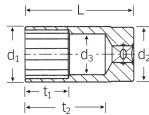

品番 : EA617YE-109

品名 : 3/8"DRx11/16" ディープソケット

販売価格	4,990円(税抜) / 5,489円(税込)		
カタログ価格	4,990円(税抜) / 5,489円(税込)		
在庫数	最新在庫: 2 (2024/10/07 06:30現在)		
商品入数	1	販売単位	個
カタログページ	0401ページ		

仕様

メーカー	STAHLWILLE(スタビレー)	型番	46A-11/16
差込角	3/8"	対辺(インチ)	11/16
全長(L;mm)	65	ソケット部外径(d1; mm)	23.4
差込部外径(d2; mm)	21.5	ソケット奥内径(d3; mm)	16.3
ボルト接触部内面奥行き(t1; mm)	30	最大奥行き(t2; mm)	52.5
重量(g)	114		
12角タイプ			
AS-drive(面接触)で、より高品質なHPQシリーズの3/8" DRディープソケット			