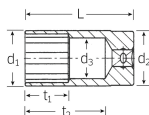

品番 : EA617YE-110

品名 : 3/8"DRx 3/4" ディープソケット

| | | | |
|---------|------------------------------|------|---|
| 販売価格 | 4,990円(税抜) / 5,489円(税込) | | |
| カタログ価格 | 4,990円(税抜) / 5,489円(税込) | | |
| 在庫数 | 最新在庫: 0 (2024/10/07 06:26現在) | | |
| 商品入数 | 1 | 販売単位 | 個 |
| カタログページ | 0401ページ | | |

仕様

| | | | |
|---------------------|-------------------|-----------------|---------|
| メーカー | STAHLWILLE(スタビレー) | 型番 | 46A-3/4 |
| 差込角 | 3/8" | 対辺(インチ) | 3/4 |
| 全長(L;mm) | 65 | ソケット部外径(d1; mm) | 25.2 |
| 差込部外径(d2; mm) | 23 | ソケット奥内径(d3; mm) | 18 |
| ボルト接触部内面奥行き(t1; mm) | 30 | 最大奥行き(t2; mm) | 52 |
| 重量(g) | 137 | | |