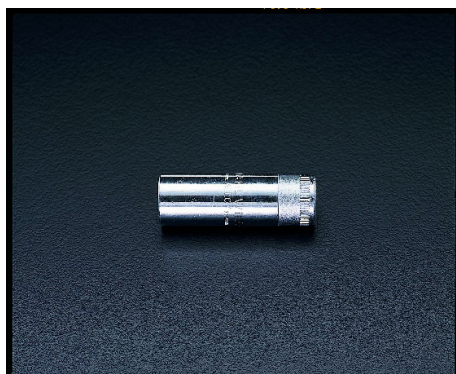

品番 : EA617YE-110

品名 : 3/8"DRx 3/4" ディープソケット

| | | | |
|---------|------------------------------|------|---|
| 販売価格 | 4,990円(税抜) / 5,489円(税込) | | |
| カタログ価格 | 4,990円(税抜) / 5,489円(税込) | | |
| 在庫数 | 最新在庫: 0 (2024/10/07 06:26現在) | | |
| 商品入数 | 1 | 販売単位 | 個 |
| カタログページ | 0401ページ | | |

仕様

| | | | |
|---------------------|-------------------|-----------------|---------|
| メーカー | STAHLWILLE(スタビレー) | 型番 | 46A-3/4 |
| 差込角 | 3/8" | 対辺(インチ) | 3/4 |
| 全長(L;mm) | 65 | ソケット部外径(d1; mm) | 25.2 |
| 差込部外径(d2; mm) | 23 | ソケット奥内径(d3; mm) | 18 |
| ボルト接触部内面奥行き(t1; mm) | 30 | 最大奥行き(t2; mm) | 52 |
| 重量(g) | 137 | | |