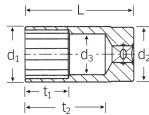

品番 : EA617YE-111

品名 : 3/8"DRx13/16" ディープソケット

販売価格	4,880円(税抜) / 5,368円(税込)		
カタログ価格	4,880円(税抜) / 5,368円(税込)		
在庫数	最新在庫: 2 (2024/10/07 06:19現在)		
商品入数	1	販売単位	個
カタログページ	0401ページ		

仕様

メーカー	STAHLWILLE(スタビレー)	型番	46A-13/16
差込角	3/8"	対辺(インチ)	13/16
全長(L;mm)	65	ソケット部外径(d1; mm)	27.2
差込部外径(d2; mm)	25	ソケット奥内径(d3; mm)	19.4
ボルト接触部内面奥行き(t1; mm)	30	最大奥行き(t2; mm)	51.6
重量(g)	130		
12角タイプ			
AS-drive(面接触)で、より高品質なHPQシリーズの3/8" DRディープソケット			