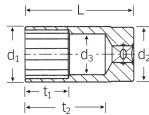

品番 : EA617YE-112

品名 : 3/8"DRx 7/8" ディープソケット

販売価格	4,990円(税抜) / 5,489円(税込)		
カタログ価格	4,990円(税抜) / 5,489円(税込)		
在庫数	最新在庫: 2 (2024/10/07 06:19現在)		
商品入数	1	販売単位	個
カタログページ	0401ページ		

仕様

メーカー	STAHLWILLE(スタビレー)	型番	46A-7/8
差込角	3/8"	対辺(インチ)	7/8
全長(L;mm)	65	ソケット部外径(d1; mm)	28.7
差込部外径(d2; mm)	26.5	ソケット奥内径(d3; mm)	21
ボルト接触部内面奥行き(t1; mm)	30	最大奥行き(t2; mm)	51.2
重量(g)	184		
12角タイプ			
AS-drive(面接触)で、より高品質なHPQシリーズの3/8"DRディープソケット			