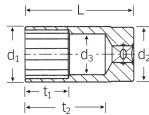

品番 : EA617YE-113

品名 : 3/8"DRx15/16" ディープソケット

販売価格	5,300円(税抜) / 5,830円(税込)		
カタログ価格	5,300円(税抜) / 5,830円(税込)		
在庫数	最新在庫: 1 (2024/10/07 06:23現在)		
商品入数	1	販売単位	個
カタログページ	0401ページ		

仕様

メーカー	STAHLWILLE(スタビレー)	型番	46A-15/16
差边角	3/8"	対辺(インチ)	15/16
全長(L;mm)	65	ソケット部外径(d1; mm)	31.5
差込部外径(d2; mm)	29	ソケット奥内径(d3; mm)	22.6
ボルト接触部内面奥行き(t1; mm)	30	最大奥行き(t2; mm)	50.7
重量(g)	195		
12角タイプ			
AS-drive(面接触)で、より高品質なHPQシリーズの3/8" DRディープソケット			